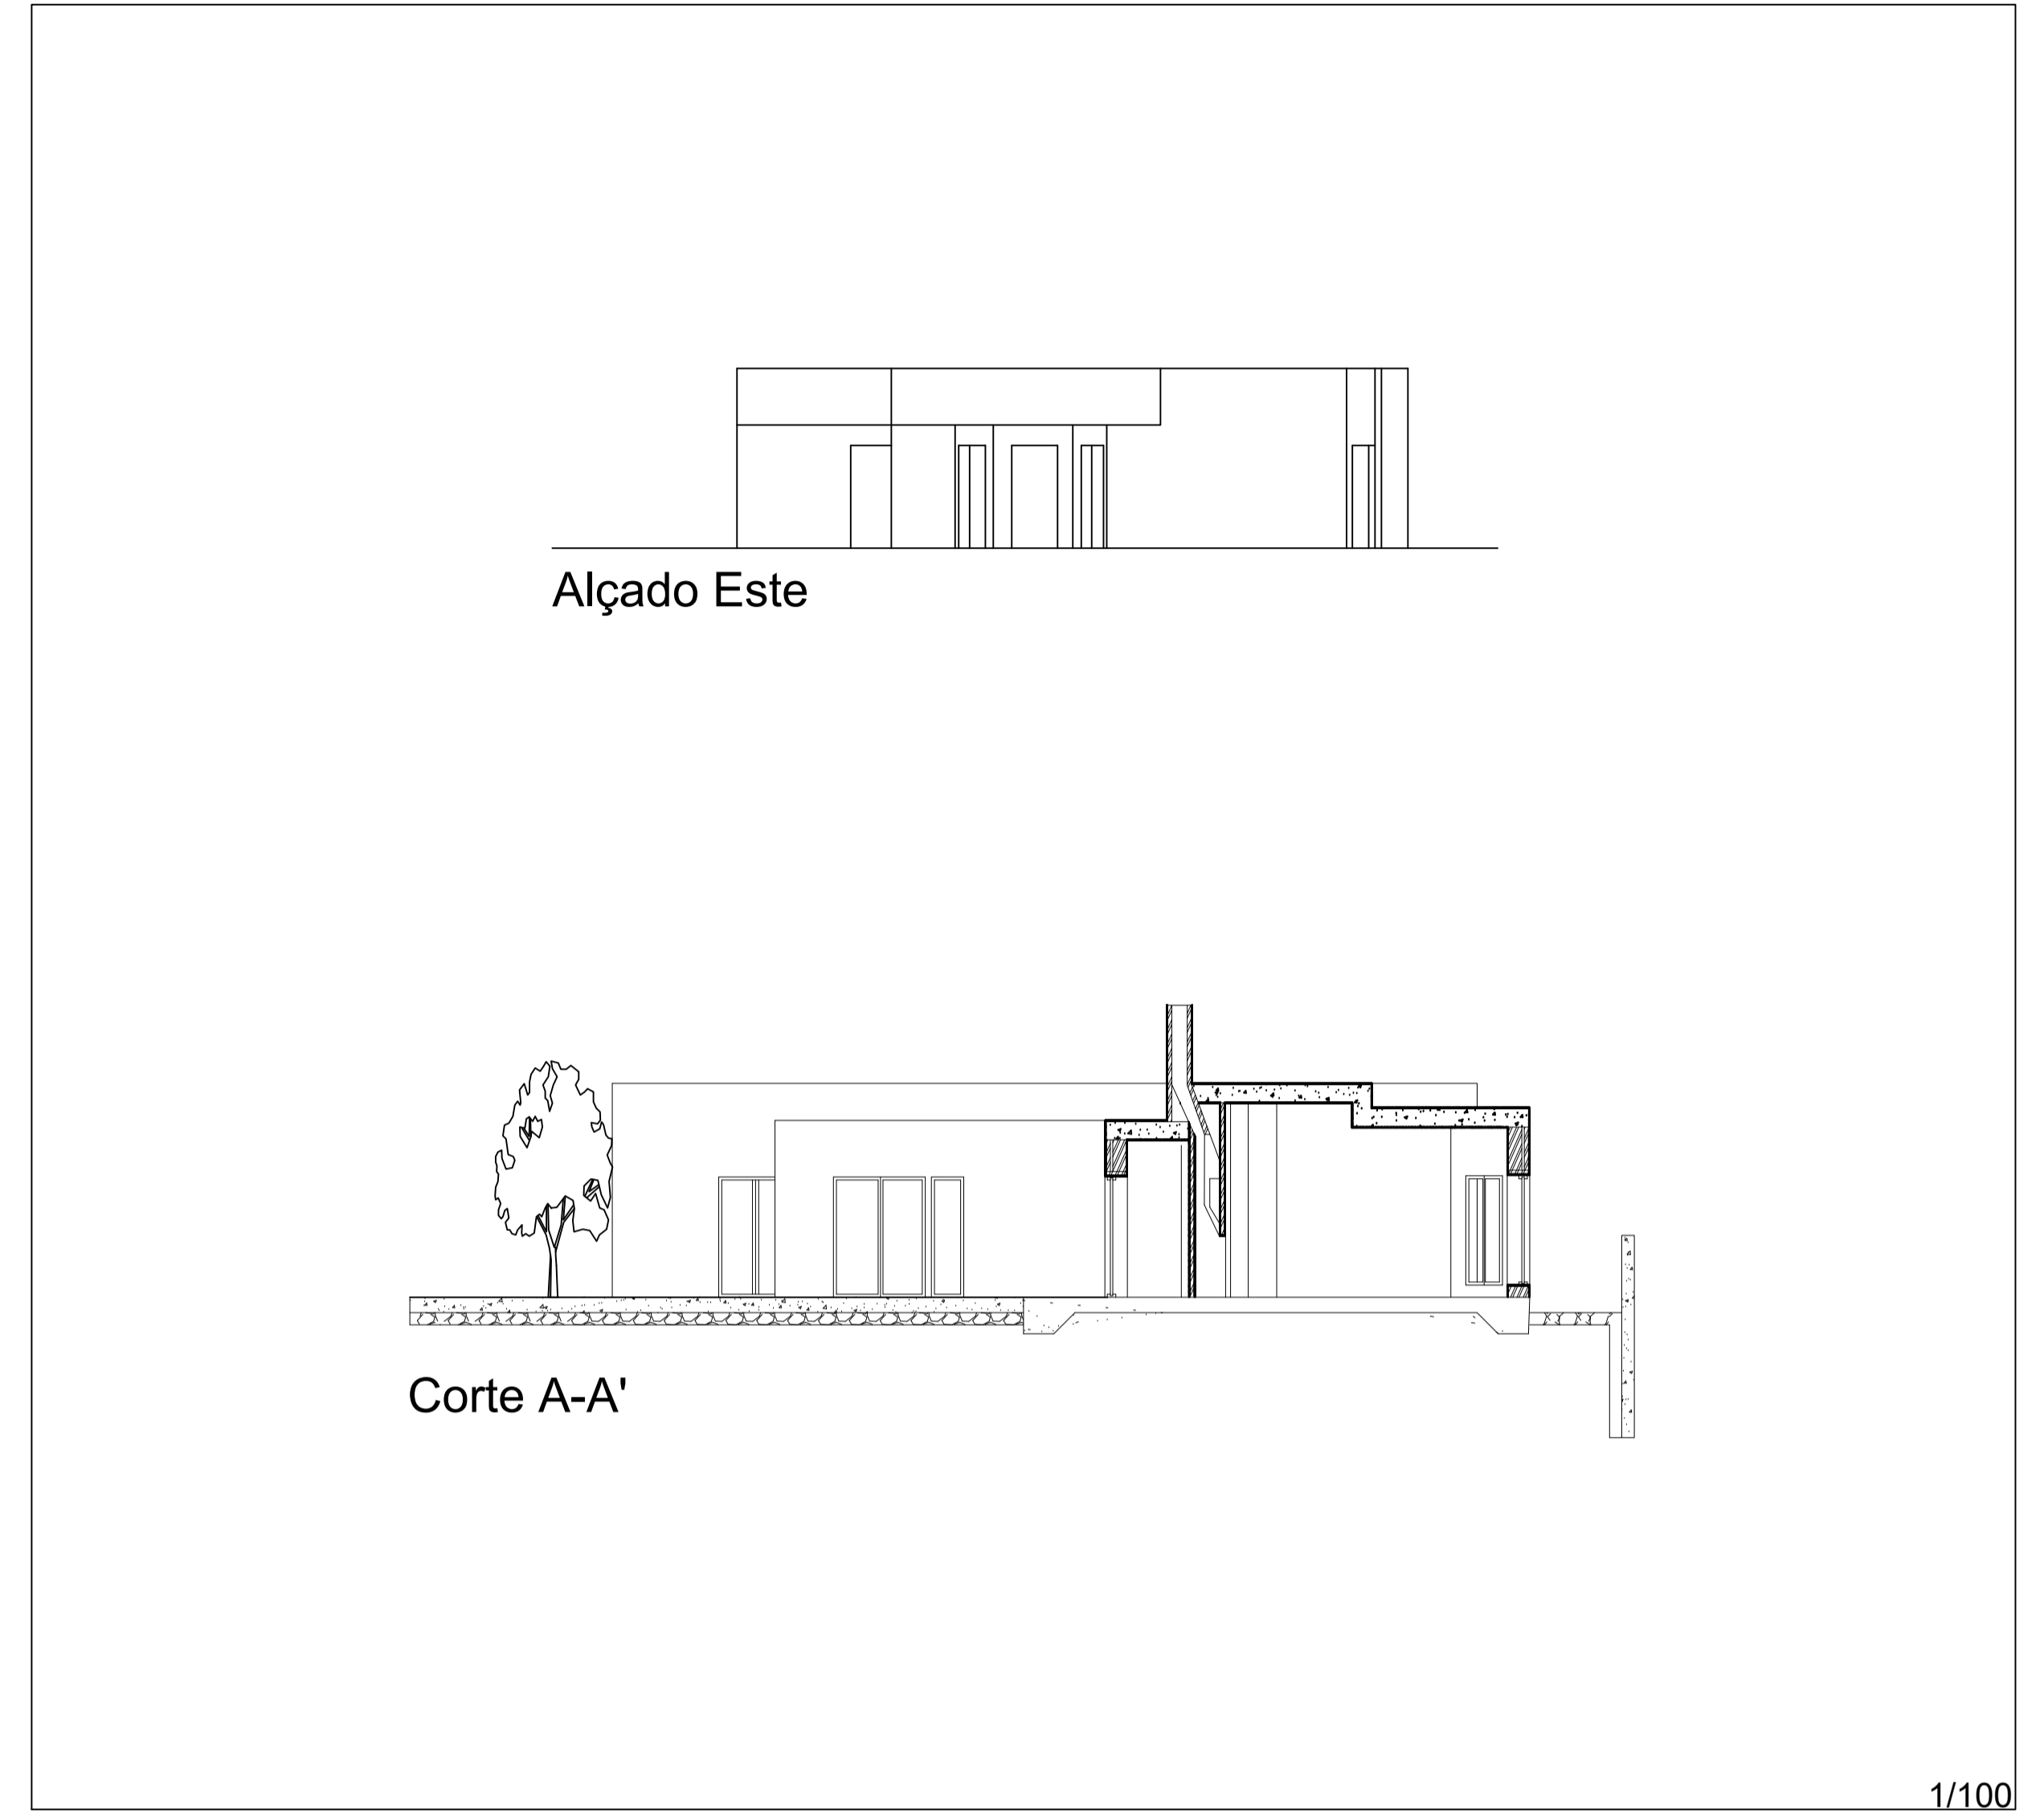

Pormenor Porta Exterior

Alçado Este

Corte A-A'

1/100

Edna Maria Botelho dos Santos	
Casa António Carlos Siza	
Planta, Alçado, Corte e Pormenor	Escala: 1/1 - 1/100
Assinatura:	Data: 18/10/2024