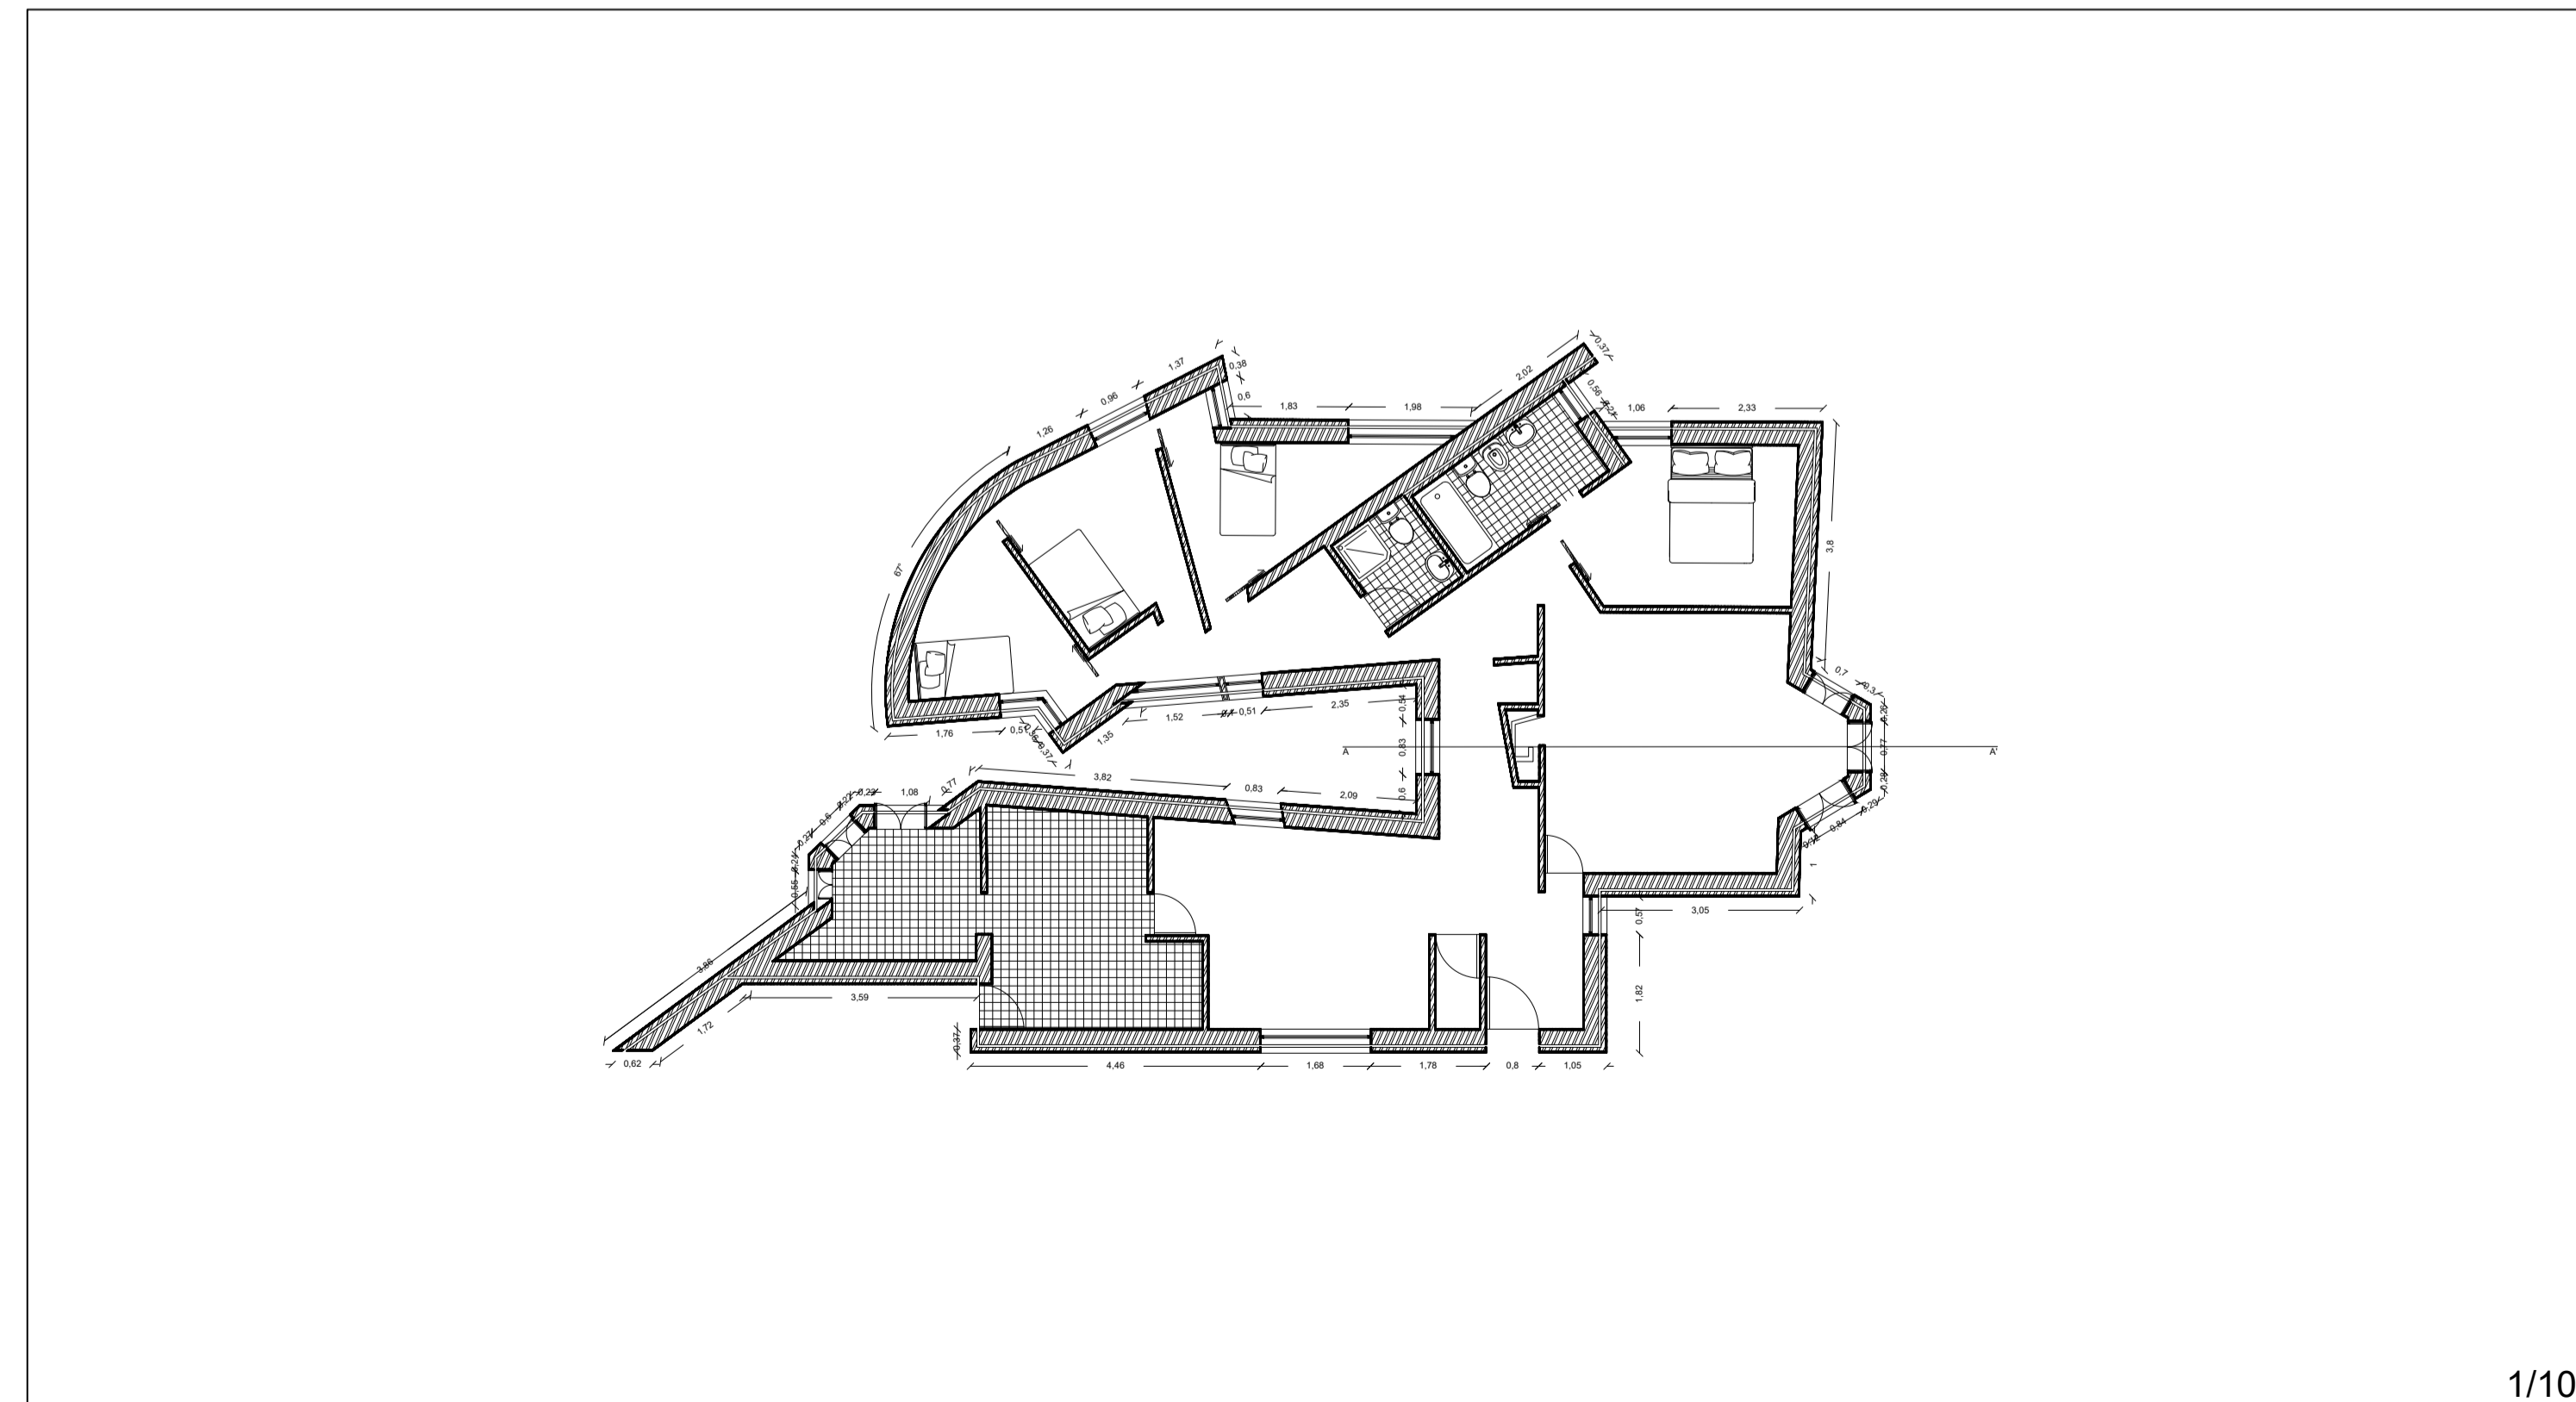

Pormenor Porta Exterior

Alçado Este

Corte A-A'

1/100

Edna Maria Botelho dos Santos	
Casa António Carlos Siza	
Planta, Alçado, Corte e Pormenor	Escala: 1/1 - 1/100
Assinatura:	Data: 18/10/2024